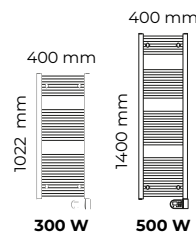

Blanc brillant (RAL 9016)

Écran LCD rétro éclairé avec temporisation réglable

NAO 2

Épaisseur : 86 mm

NAO 2 ÉTROIT

Épaisseur : 86 mm

ÉCONOMIES

- Précision au 10^{ème} de degré
- CA de 0,1
- Indicateur comportemental
- Boost réglable de 15 minutes à 2 heures
- Détection de fenêtre ouverte
- Fonction repeat : 2 plages de BOOST matin et soir
- 3 modes en local : Confort, Economique et Hors gel
- Affichage de l'heure
- Affichage en Celsius ou Fahrenheit
- Fonctions bailleur : verrouillage parental simple, verrouillage par code pin, encadrement de consigne
- Étalonnage de la température
- Programmation journalière et hebdomadaire
- 3 programmes pré-enregistrés et 3 livres
- Fil pilote 6 ordres

Puissances (W)	L x H x Ép* (mm)	Poids (kg)	Réf. Blanc
NAO 2			
500 W	500 x 1022 x 86	10,6	M191311
750 W	500 x 1400 x 86	14,5	M191312
1000 W	600 x 1736 x 86	20,3	M191513
NAO 2 ÉTROIT			
300 W	400 x 1022 x 86	9,1	M191110
500 W	400 x 1400 x 86	12,5	M191111
ACCESSOIRES			
Barre pivotante supplémentaire : largeur = 400 mm (à insérer dans un grand espace entre les barres)			M090043
Barre pivotante supplémentaire : largeur = 500 mm (à insérer dans un grand espace entre les barres)			M090044
Barre pivotante supplémentaire : largeur = 600 mm (à insérer dans un grand espace entre les barres)			M090045
Patère supplémentaire avec accroche peignoire			M090049