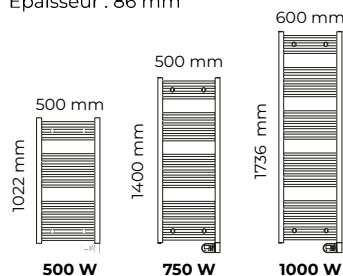

Blanc brillant (RAL 9016)

Écran LCD rétro éclairé avec temporisation réglable

NAO 2

Épaisseur : 86 mm

NAO 2 ÉTROIT

Épaisseur : 86 mm

ÉCONOMIES

- Précision au 10^{ème} de degré
- CA de 0,1
- Indicateur comportemental
- Boost réglable de 15 minutes à 2 heures
- Détection de fenêtre ouverte
- Fonction repeat : 2 plages de BOOST matin et soir
- 3 modes en local : Confort, Economique et Hors gel
- Affichage de l'heure
- Affichage en Celsius ou Fahrenheit
- Fonctions bailleur : verrouillage parental simple, verrouillage par code pin, encadrement de consigne
- Étalonnage de la température
- Programmation journalière et hebdomadaire
- 3 programmes pré-enregistrés et 3 livres
- Fil pilote 6 ordres

Puissances (W)	L x H x Ép* (mm)	Poids (kg)	Réf. Blanc
NAO 2			
500 W	500 x 1022 x 86	10,6	M191311
750 W	500 x 1400 x 86	14,5	M191312
1000 W	600 x 1736 x 86	20,3	M191513
NAO 2 ÉTROIT			
300 W	400 x 1022 x 86	9,1	M191110
500 W	400 x 1400 x 86	12,5	M191111
ACCESSOIRES			
Barre pivotante supplémentaire : largeur = 400 mm (à insérer dans un grand espace entre les barres)			M090043
Barre pivotante supplémentaire : largeur = 500 mm (à insérer dans un grand espace entre les barres)			M090044
Barre pivotante supplémentaire : largeur = 600 mm (à insérer dans un grand espace entre les barres)			M090045
Patère supplémentaire avec accroche peignoire			M090049