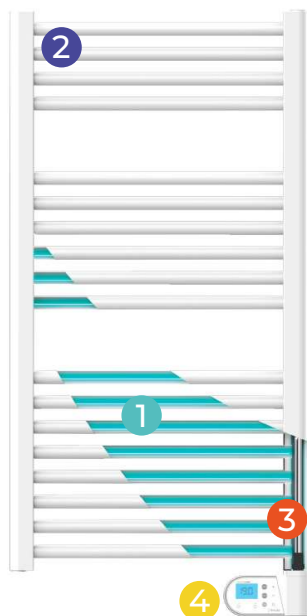

NAO 2

Nouveau

Radiateur sèche-serviettes à fluide caloporteur

LES + PRODUIT

- ▶ Le confort d'une serviette chaude et d'une salle de bains toujours à température.
- ▶ La fonction repeat qui permet de programmer en un geste 2 périodes de chauffe matin et soir.
- ▶ Adapté à toutes les salles de bains, petites ou grandes.
- ▶ 2 modèles étroits pour occuper les espaces restreints.
- ▶ Verrouillage des commandes par code PIN et encadrement des consignes.

NAO 2

Nouveau

Confort & technologie

- 1 Radiateur en acier tubulaire**
Transmet une chaleur douce vers la pièce, permettant de réchauffer et de sécher les serviettes en toute sécurité.
- 2 Fluide caloporteur**
Répartit la chaleur dans tout le radiateur.
- 3 Élément chauffant**
La résistance tubulaire en acier double protection réchauffe le fluide caloporteur qui se met naturellement en circulation dans le radiateur.
- 4 Nouvelle commande électronique**
Pilote au plus juste les besoins de chauffage et de séchage de la salle de bains.

4 consoles indépendantes réglables en profondeurs (jusqu'à 2 cm) pour une meilleure surface de séchage et s'adapter aux imperfections de carrelage.

Capacité de séchage augmentée

2 patères accroche peignoir multi-position et barre pivotante en option

Blanc brillant (RAL 9016)

Écran LCD rétro éclairé avec temporisation réglable

NAO 2

Épaisseur : 86 mm

NAO 2 ÉTROIT

Épaisseur : 86 mm

ÉCONOMIES

- Précision au 10^{ème} de degré
- CA de 0,1
- Indicateur comportemental
- Boost réglable de 15 minutes à 2 heures
- Détection de fenêtre ouverte
- Fonction repeat : 2 plages de BOOST matin et soir
- 3 modes en local : Confort, Economique et Hors gel
- Affichage de l'heure
- Affichage en Celsius ou Fahrenheit
- Fonctions bailleur : verrouillage parental simple, verrouillage par code pin, encadrement de consigne
- Étalonnage de la température
- Programmation journalière et hebdomadaire
- 3 programmes pré-enregistrés et 3 livres
- Fil pilote 6 ordres